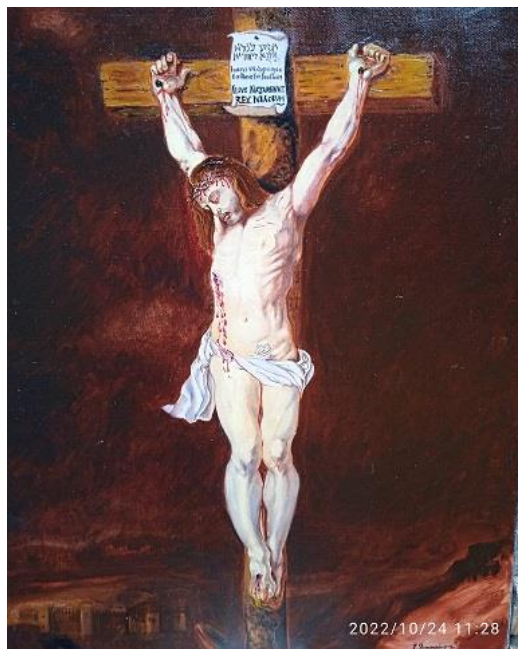

Christ en Croix de Pater Paul Rubens

L'original de cette toile du Christ en Croix de Pater Paul Rubens (145,2x91.8) se trouve à Munich à la Bayrischen Staatsgemäldesammlung, il a été peint par le Maître à Anvers vers l'an 1615, sur panneau de chêne, peinture à l'huile.